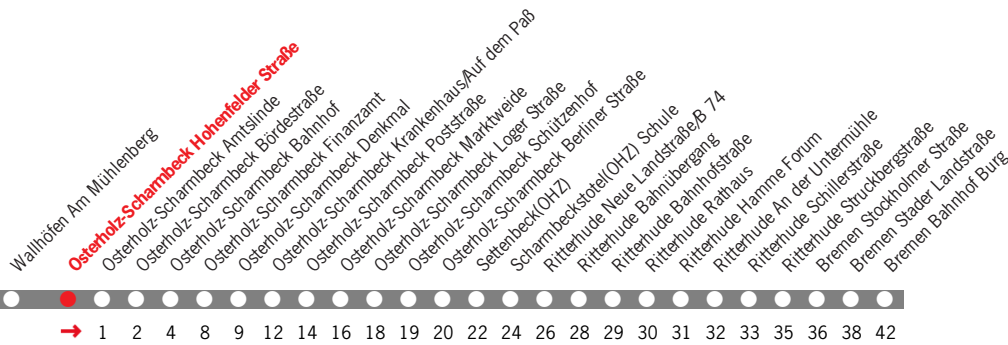

a = Mo - Fr; nicht 19., 22. Apr, 1., 30. Mai, 10. Jun

Richtungen:

- 1 = Hambergen
- 2 = Vollersode

680

Gültig vom 03.01.2019 bis 14.08.2019.

Uhr	Montag - Freitag	Samstag
05	24 ¹ _a	
06	31 _a	
07	29 _b 31 _c	31
08	29 _b 31 _c	
09	31 _a	31
10		31
11	31 _a	
13	31 _a	
14	31 _a	
15	31 _a	
16	31 _a	
17	31 _a	
18	31 _a	

- a = Mo - Fr; nicht 19., 22. Apr, 1., 30. Mai, 10. Jun
- b = nicht täglich; 7. Jan bis 3. Jul Mo - Fr; nicht 31. Jan, 1. Feb, 8. bis 23. Apr, 1., 30., 31. Mai, 10., 11. Jun
- c = nicht täglich; 8. bis 23. Apr Mo - Fr; 4. Jul bis 14. Aug Mo - Fr; nicht 19., 22. Apr; auch 3., 4., 31. Jan, 1. Feb, 31. Mai, 11. Jun

Richtungen:

- 1 = Bremen Hbf

686

Gültig vom 03.01.2019 bis 14.08.2019.

Uhr Montag - Freitag

13	36a 53b
14	57 ¹ _c
16	03c

- a = Mo - Fr; nicht 31. Jan, 1. Feb, 8. bis 23. Apr, 1., 30., 31. Mai, 10., 11. Jun
- b = Mo - Fr; nicht 30. Jan bis 1. Feb, 8. bis 23. Apr, 1., 30., 31. Mai, 10., 11. Jun
- c = Mo - Do; nicht 30., 31. Jan, 8. bis 23. Apr, 1., 30. Mai, 10., 11. Jun