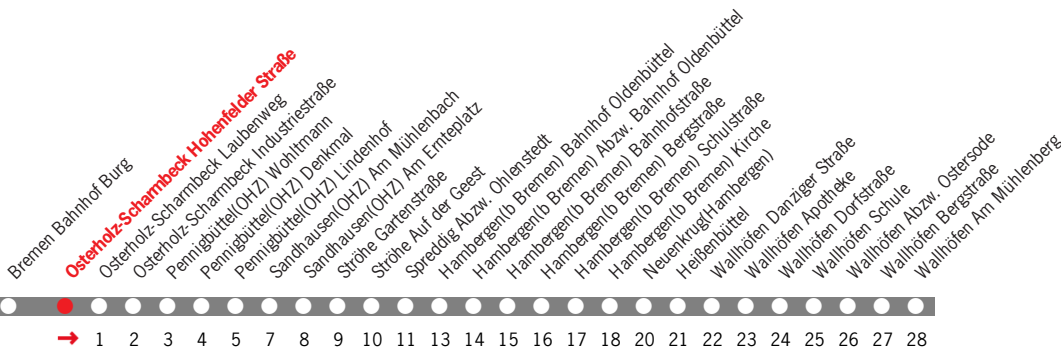

680

Gültig vom 03.01.2019 bis 14.08.2019.

Uhr	Montag - Freitag	Samstag
08	12 _a	
09	32 ¹ _a	32 ¹
10	32 ¹ _a	
11		32 ¹
12	02 _a	
13	32 _a	
14		32
15	32 ² _a	
16	32 _a	32
17	32 _a	
18	32 _a	
19	32 _a	
20	32 _a	

a = Mo - Fr; nicht 19., 22. Apr, 1., 30. Mai, 10. Jun

Richtungen:

- 1 = Hambergen
- 2 = Vollersode

680

Gültig vom 03.01.2019 bis 14.08.2019.

Uhr	Montag - Freitag	Samstag
05	24 ¹ _a	
06	31 _a	
07	29 _b 31 _c	31
08	29 _b 31 _c	
09	31 _a	31
10		31
11	31 _a	
13	31 _a	
14	31 _a	
15	31 _a	
16	31 _a	
17	31 _a	
18	31 _a	

- a = Mo - Fr; nicht 19., 22. Apr, 1., 30. Mai, 10. Jun
- b = nicht täglich; 7. Jan bis 3. Jul Mo - Fr; nicht 31. Jan, 1. Feb, 8. bis 23. Apr, 1., 30., 31. Mai, 10., 11. Jun
- c = nicht täglich; 8. bis 23. Apr Mo - Fr; 4. Jul bis 14. Aug Mo - Fr; nicht 19., 22. Apr; auch 3., 4., 31. Jan, 1. Feb, 31. Mai, 11. Jun

Richtungen:

- 1 = Bremen Hbf

686

Gültig vom 03.01.2019 bis 14.08.2019.

Uhr Montag - Freitag

13	36a 53b
14	57 ¹ _c
16	03c

- a = Mo - Fr; nicht 31. Jan, 1. Feb, 8. bis 23. Apr, 1., 30., 31. Mai, 10., 11. Jun
- b = Mo - Fr; nicht 30. Jan bis 1. Feb, 8. bis 23. Apr, 1., 30., 31. Mai, 10., 11. Jun
- c = Mo - Do; nicht 30., 31. Jan, 8. bis 23. Apr, 1., 30. Mai, 10., 11. Jun