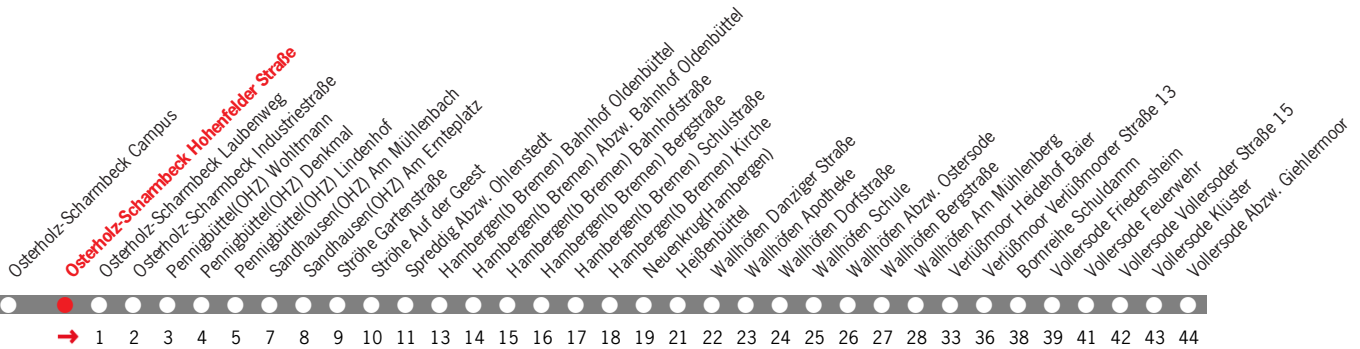

a = Mo - Fr; nicht 19., 22. Apr, 1., 30. Mai, 10. Jun

Richtungen:

- 1 = Hambergen
- 2 = Vollersode

680

Gültig vom 03.01.2019 bis 14.08.2019.

Uhr	Montag - Freitag	Samstag
05	24 ¹ _a	
06	31 _a	
07	29 _b 31 _c	31
08	29 _b 31 _c	
09	31 _a	31
10		31
11	31 _a	
13	31 _a	
14	31 _a	
15	31 _a	
16	31 _a	
17	31 _a	
18	31 _a	

- a = Mo - Fr; nicht 19., 22. Apr, 1., 30. Mai, 10. Jun
- b = nicht täglich; 7. Jan bis 3. Jul Mo - Fr; nicht 31. Jan, 1. Feb, 8. bis 23. Apr, 1., 30., 31. Mai, 10., 11. Jun
- c = nicht täglich; 8. bis 23. Apr Mo - Fr; 4. Jul bis 14. Aug Mo - Fr; nicht 19., 22. Apr; auch 3., 4., 31. Jan, 1. Feb, 31. Mai, 11. Jun

Richtungen:

- 1 = Bremen Hbf

686

Gültig vom 03.01.2019 bis 14.08.2019.

Uhr Montag - Freitag

13	36a 53b
14	57 ¹ _c
16	03c

- a = Mo - Fr; nicht 31. Jan, 1. Feb, 8. bis 23. Apr, 1., 30., 31. Mai, 10., 11. Jun
- b = Mo - Fr; nicht 30. Jan bis 1. Feb, 8. bis 23. Apr, 1., 30., 31. Mai, 10., 11. Jun
- c = Mo - Do; nicht 30., 31. Jan, 8. bis 23. Apr, 1., 30. Mai, 10., 11. Jun

Richtungen:

- 1 = Friedensheim

686

Gültig vom 03.01.2019 bis 14.08.2019.

Uhr Montag - Freitag

07 27a 30a

a = Mo - Fr; nicht 31. Jan, 1. Feb, 8. bis 23. Apr, 1., 30., 31. Mai, 10., 11. Jun

Vollersode-Giehlermühlen
Osterholz-Scharmbeck Hohenfelder Straße
Osterholz-Scharmbeck Amtslinde
Osterholz-Scharmbeck Bördestraße
Osterholz-Scharmbeck Bahnhof
Osterholz-Scharmbeck Neue Berufsschule
Osterholz-Scharmbeck Campus
Osterholz-Scharmbeck Lager Straße
Osterholz-Scharmbeck Marktweide
Osterholz-Scharmbeck-Buschhausen Schulzentrum